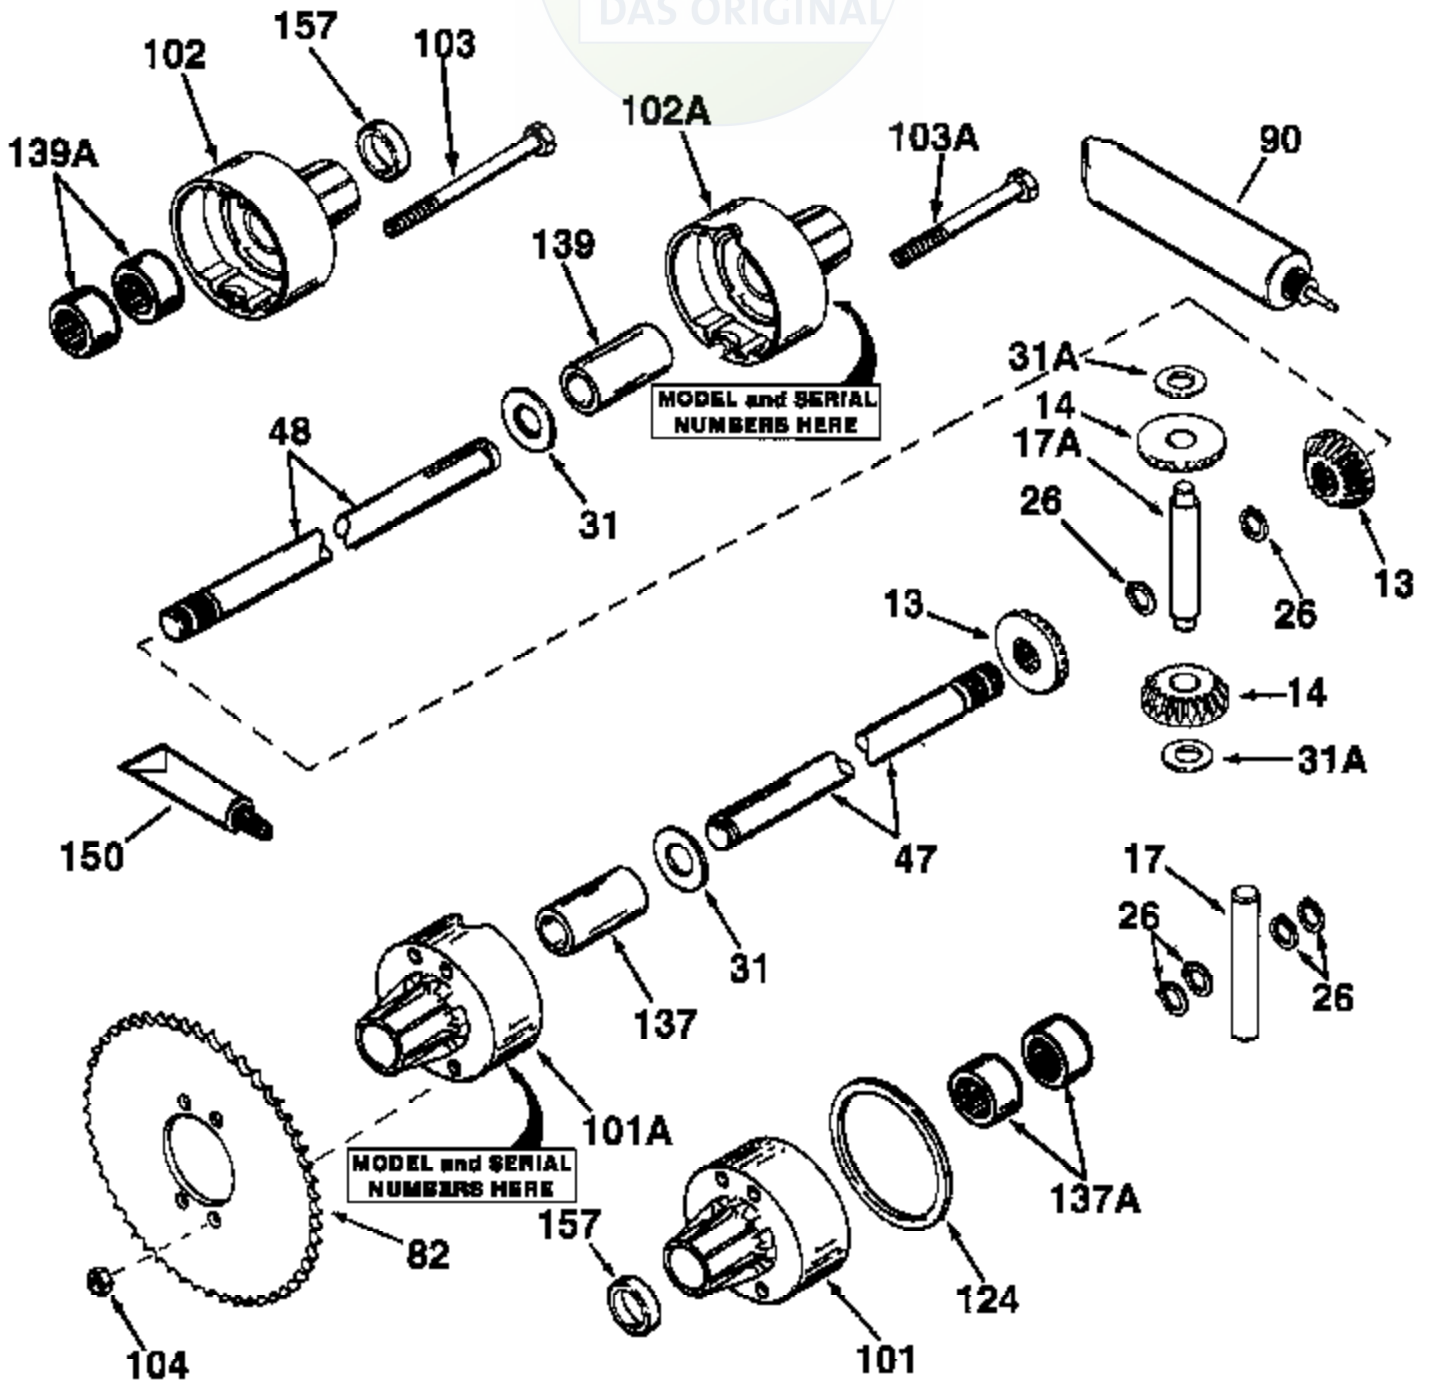

JOIST

SICHER IST DAS:
DAS ORIGINAL

Ref #	Part Number	Qty	Description
13	778327	2	Bevel Gear (16 teeth) (Incl. 14)
14	778327	2	Bevel Pinion (16 teeth) (Incl. 13)
17	786040	1	Drive Pin
26	792125	4	Retaining Ring (pkg of 2)
31A	780096	2	Washer
31	780001	2	Washer
82	786041A	1	Optional Sprocket (45 teeth - 7.389" OD)
82	786042	1	Optional Sprocket (40 teeth - 6.650" OD)
82	786043	1	Optional Sprocket (54 teeth - 8.823" OD)
82	786051	1	Optional Sprocket (60 teeth - 9.841" OD)
82	786070	1	Optional Sprocket (48 teeth - 7.920" OD)
90	788067B	1	Grease (32 oz. bottle Bentonite greas e)
101	774344	1	Differential Carrier (Incl. 137)
102	774345	1	Differential Carrier (Incl. 139)
103	792093	4	Screw 5/16-18 x 4-1/4"
104	792042	4	Locknut 5/16-18
137	780077	1	Bushing
139	780077	1	Bushing

100-100-044B Page 2 of 4

Peerless #1

47 	48 	47L 	48L
47A 	48A 	47M 	48M
47B 	48B 	47N 	48N
47C 	48C 	47P 	48P
47D 	48D 	47Q 	48Q
47E 	48E 	47R 	48R
47F 	48F 	47S 	48S
47G 	48G 	47T 	48T
47H 	48H 	47U 	48U
47I 	48I 	47V 	48V
47J 	48J 	47W 	48W
47K 	48K 	47X 	48X

Ref #	Part Number	Qty	Description
47J	774777	1	Axle (6-19/32" long)
48J	774778	1	Axle (24-9/32" long)